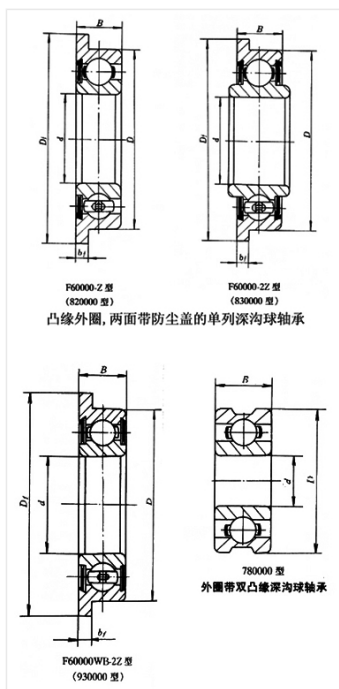

轴承型号 F626-Z

外形尺寸(mm)

d: 6

D: 19

B: 6

极限转速(rpm)

脂润滑: -

油润滑: -

额定载荷

Cr(N): -

Cr(N): -

重量(kg) -