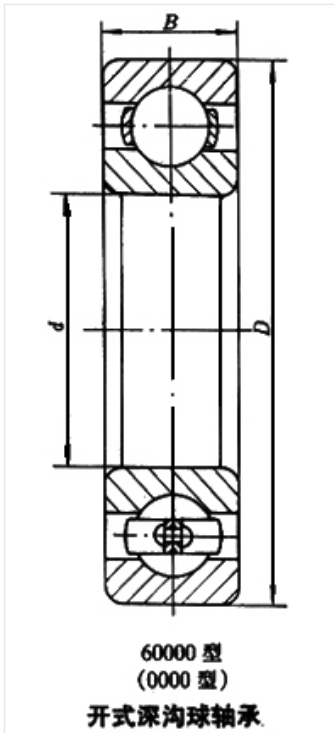

轴承型号 61838M

外形尺寸(mm)

d: 190

D: 240

B: 24

极限转速(rpm)

脂润滑: —

油润滑: —

额定载荷

Cr(N): —

Cr(N): —

重量(kg) 2.03