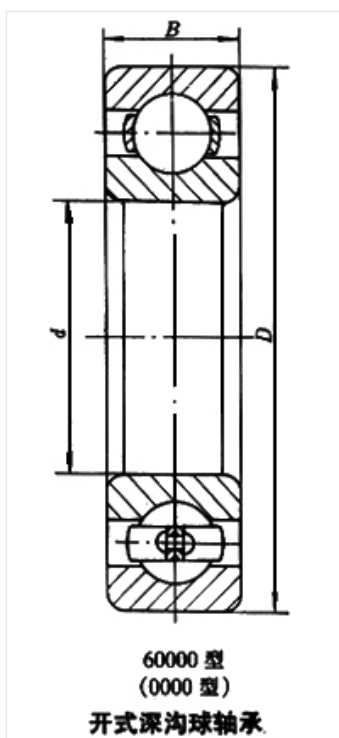

轴承型号 61828M

外形尺寸(mm)

d: 140

D: 175

B: 18

极限转速(rpm)

脂润滑: —

油润滑: —

额定载荷

Cr(N): —

Cr(N): —

重量(kg) 0.99